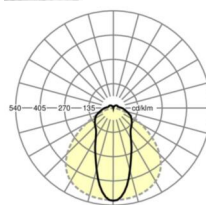

## Оптика

Оснастка	LED, цветопередача/оттенок света CRI ≥ 80 / 3000K
Допуск для координаты цветности (MacAdam)	3SDCM
Фотобиологическая безопасность (светильник)	RG1
Номинальный световой поток	5906lm
Срок службы LED	50000h L80/B10 (Tq 35°C)
светоотдача светильников	172lm/W
Угол излучения	45° (C0) / 100° (C90)
UGR поп./вдоль	23.0 / 22.9

## Механика

цвет корпуса	белый стандартный для электротехники RAL 9016
размеры (LxWxH/DxH)	1531mm x 63mm x 54mm
вес (нетто)	2kg
Вид монтажа	сборка трековых систем, световая структура

## DEEP-LINK

<https://www.regiolux.de/ru/article/19150004070>

Ссылка	LED 6000lm 830
ηLB	100 %
Φ ↓/↑	90 % / 10 %
UGR поп./вдоль	23.0 / 22.9

63

54

размеры

L	1531 mm	Длина
B	63 mm	Ширина
H	54 mm	Высота